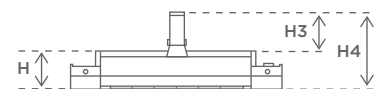

## Mitat

<b>L</b>	Pituus:	520 mm
<b>B</b>	Leveys:	200 mm
<b>H</b>	Korkeus:	92 mm
<b>H1</b>	Korkeus H1:	173 mm
<b>H2</b>	Kokonaiskorkeus H2:	231 mm
<b>H3</b>	Korkeus H3:	127 mm
<b>H4</b>	Kokonaiskorkeus H4	186 mm
	Kulmansäätö:	+/- 45°