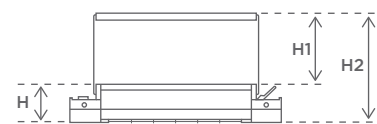

## Mitat

<b>L</b>	Pituus:	520 mm
<b>B</b>	Leveys:	200 mm
<b>H</b>	Korkeus:	92 mm
<b>H1</b>	Korkeus H1:	173 mm
<b>H2</b>	Kokonaiskorkeus H2:	231 mm
<b>H3</b>	Korkeus H3:	127 mm
<b>H4</b>	Kokonaiskorkeus H4	186 mm
	Kulmansäätö:	+/- 45°