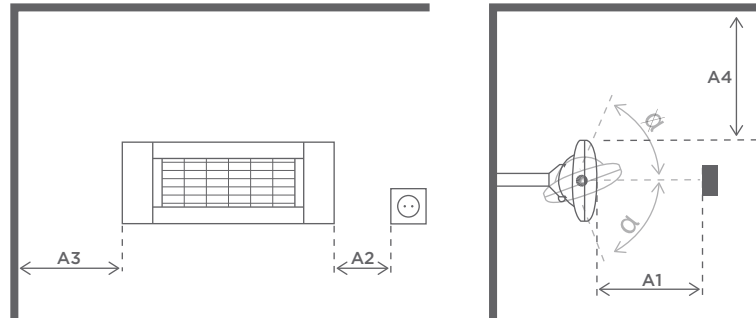

ASENNUS

Solamagic PREMIUM⁺ 2000
oidaan asentaa seinälle tai kattoon

Seinäkiinnitys

A1: Etäisyys vaikutusalueella	700 mm
A2: Etäisyys pistorasiaan	100 mm
A3: Etäisyys seinään	350 mm
A4: Etäisyys kattoon	350 mm
Kulmansäätö:	+/-45°

**Suosittelun
asennuskorkeus:** 1,8-2,5 metriä