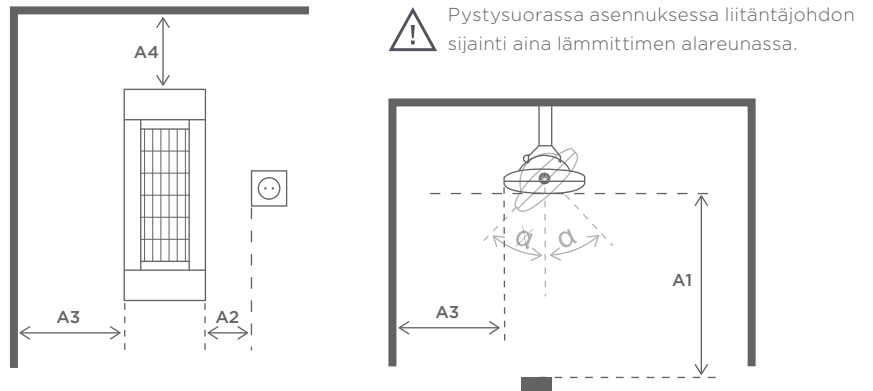

## Seinäkiinnitys

<b>A1:</b> Etäisyys vaikutusalueella	700 mm
<b>A2:</b> Etäisyys pistorasiaan	100 mm
<b>A3:</b> Etäisyys seinään	350 mm
<b>A4:</b> Etäisyys kattoon	350 mm
<b>Kulmansäätö:</b>	+/-45°

**Suosittelun  
asennuskorkeus:** 1,8-2,5 metriä

## Kattokiinnitys

<b>A1:</b> Etäisyys vaikutusalueella	700 mm
<b>A2:</b> Etäisyys pistorasiaan	100 mm
<b>A3:</b> Etäisyys seinään	350 mm
<b>A4:</b> Etäisyys kattoon	350 mm
<b>Kulmansäätö:</b>	+/-45°

**Suosittelun  
asennuskorkeus:** 1,8-2,5 metriä