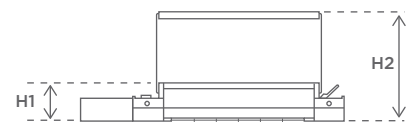

Hyväksynnät: TÜV -hyväksyntä

Paino: 4,25 kg

Ampeeriluku: 8,7 amp v/230v min. sulake 10 amp

Mitat

L	Pituus:	637 mm
B	Leveys:	200 mm
H	Korkeus H1:	92 mm
H2	Korkeus H2, vakiokiinnikkeellä:	213 mm
H3	Korkeus H3, Quick-fix -kiinnikkeellä	217 mm
Kulmansäätö:		+/- 45°

ASENNUKSEEN

Solamagic PREMIUM⁺ BTC 2000 voidaan asentaa seinälle, kattoon tai Solamagic jalustaan

Seinäkiinnitys

A1: Etäisyys vaikutusalueella	700 mm
A2: Etäisyys pistorasiaan	100 mm
A3: Etäisyys seinään	350 mm
A4: Etäisyys kattoon	350 mm
Kulmansäätö:	+/-45°

Suosittelun asennuskorkeus: 1,8-2,5 metriä

Kattokiinnitys

A1: Etäisyys vaikutusalueella	700 mm
A2: Etäisyys pistorasiaan	100 mm
A3: Etäisyys seinään	350 mm
A4: Etäisyys kattoon	350 mm
Kulmansäätö:	+/-45°