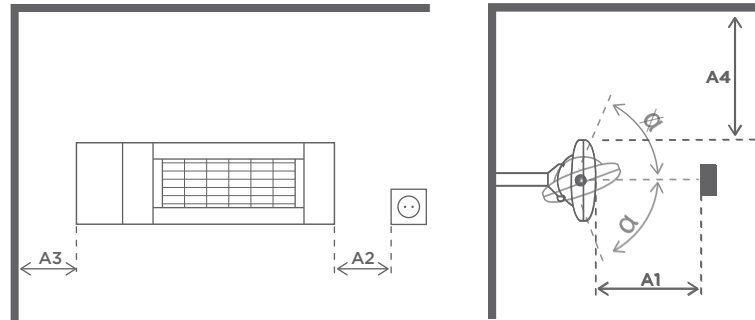

ASENNUKSEEN

Solamagic PREMIUM⁺ BTC 2000 voidaan asentaa seinälle, kattoon tai Solamagic jalustaan

Seinäkiinnitys

A1: Etäisyys vaikutusalueella	700 mm
A2: Etäisyys pistorasiaan	100 mm
A3: Etäisyys seinään	350 mm
A4: Etäisyys kattoon	350 mm
Kulmansäätö:	+/-45°

Suosittelun asennuskorkeus: 1,8-2,5 metriä