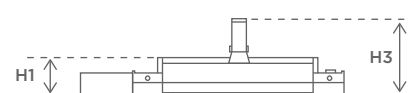

Hyväksynnät: TÜV -hyväksyntä

Paino: 4,25 kg

Ampeeriluku: 8,7 amp v/230v min. sulake 10 amp

Mitat

L	Pituus:	637 mm
B	Leveys:	200 mm
H	Korkeus H1:	92 mm
H2	Korkeus H2, vakiokiinnikkeellä:	213 mm
H3	Korkeus H3, Quick-fix -kiinnikkeellä	217 mm
Kulmansäätö:		+/- 45°

ASENNUKSEEN

Solamagic PREMIUM⁺ BTC 2000 voidaan asentaa seinälle, kattoon tai Solamagic jalustaan

Seinäkiinnitys

A1: Etäisyys vaikutusalueella	700 mm
A2: Etäisyys pistorasiaan	100 mm
A3: Etäisyys seinään	350 mm
A4: Etäisyys kattoon	350 mm
Kulmansäätö:	+/-45°

Suosittelun asennuskorkeus: 1,8-2,5 metriä

Kattokiinnitys

A1: Etäisyys vaikutusalueella	700 mm
A2: Etäisyys pistorasiaan	100 mm
A3: Etäisyys seinään	350 mm
A4: Etäisyys kattoon	350 mm
Kulmansäätö:	+/-45°