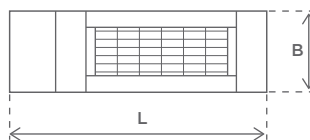

Hyväksynnät: TÜV -hyväksyntä

Paino: 4,25 kg

Ampeeriluku: 8,7 amp v/230v min. sulake 10 amp

Mitat

L	Pituus:	637 mm
B	Leveys:	200 mm
H	Korkeus H1:	92 mm
H2	Korkeus H2, vakiokiinnikkeellä:	213 mm
H3	Korkeus H3, Quick-fix -kiinnikkeellä	217 mm
Kulmansäätö:		+/- 45°

ASENNUKSEEN

Solamagic PREMIUM⁺ BTC 2000 voidaan asentaa seinälle, kattoon tai Solamagic jalustaan

Seinäkiinnitys

A1: Etäisyys vaikutusalueella	700 mm
A2: Etäisyys pistorasiaan	100 mm
A3: Etäisyys seinään	350 mm
A4: Etäisyys kattoon	350 mm
Kulmansäätö:	+/-45°