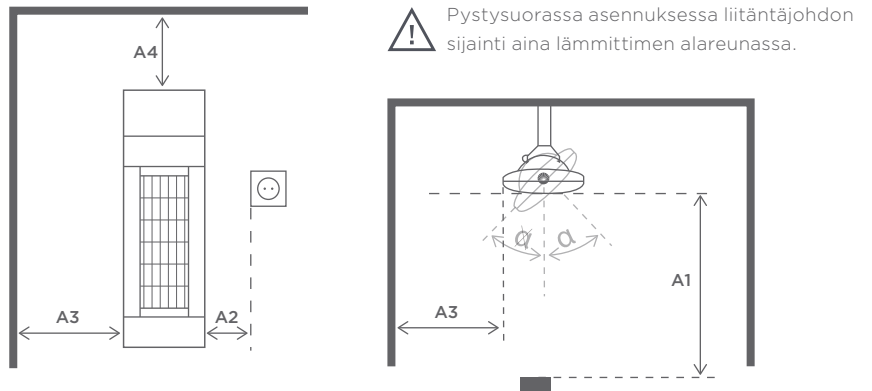

Kattokiinnitys

A1: Etäisyys vaikutusalueella	700 mm
A2: Etäisyys pistorasiaan	100 mm
A3: Etäisyys seinään	350 mm
A4: Etäisyys kattoon	350 mm
Kulmansäätö:	+/-45°

Suosittelun asennuskorkeus: 1,8-2,5 metriä