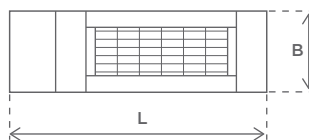

Hyväksynnät: TÜV -hyväksyntä

Paino: 4,25 kg

Ampeeriluku: 8,7 amp v/230v min. sulake 10 amp

Mitat

L	Pituus:	637 mm
B	Leveys:	200 mm
H	Korkeus H1:	92 mm
H2	Korkeus H2, vakiokiinnikkeellä:	213 mm
H3	Korkeus H3, Quick-fix -kiinnikkeellä	217 mm
Kulmansäätö:		+/- 45°

ASENNUS

Solamagic PREMIUM⁺ ARC 2000 voidaan asentaa seinälle, kattoon tai Solamagic jalustaan

Seinäkiinnitys

A1: Etäisyys vaikutusalueella	700 mm
A2: Etäisyys pistorasiaan	100 mm
A3: Etäisyys seinään	350 mm
A4: Etäisyys kattoon	350 mm
Kulmansäätö:	+/-45°