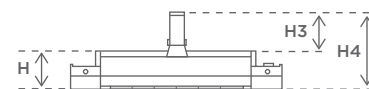

**Pintakäsittely:**

Pulverimaalaus korroosionsuojalla EN-ISO 6270-0

**Hyväksynnät:** TÜV -hyväksyntä

**Paino:** 3,0 kg

**Asennus:** seinälle, kattoon tai Solamagic -jalustaan

**Ampeeriluku:** 6,1 amp v/230v min. sulake 10 amp

## Mitat

<b>L</b>	Pituus:	520 mm
<b>B</b>	Leveys:	200 mm
<b>H</b>	Korkeus:	92 mm
<b>H1</b>	Korkeus H1:	139 mm
<b>H2</b>	Kokonaiskorkeus H2:	231 mm
<b>H3</b>	Korkeus H3:	127 mm
<b>H4</b>	Kokonaiskorkeus H4	186 mm
	Kulmansäätö:	+/- 45°