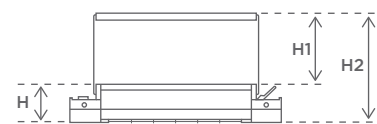

## Mitat

<b>L</b>	Pituus:	520 mm
<b>B</b>	Leveys:	200 mm
<b>H</b>	Korkeus:	92 mm
<b>H1</b>	Korkeus H1:	139 mm
<b>H2</b>	Kokonaiskorkeus H2:	231 mm
<b>H3</b>	Korkeus H3:	127 mm
<b>H4</b>	Kokonaiskorkeus H4	186 mm
	Kulmansäätö:	+/- 45°