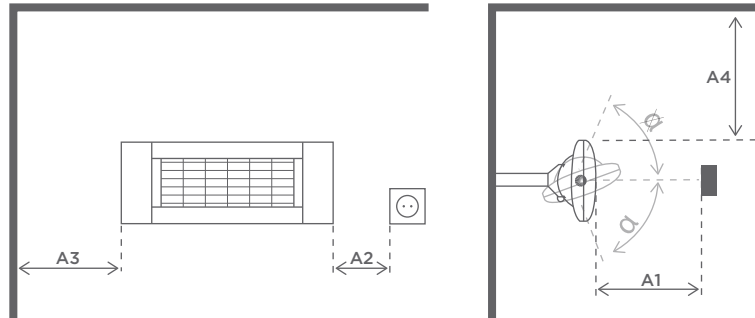

ASENNUS

Solamagic PREMIUM⁺ 1400
oidaan asentaa seinälle tai kattoon

Seinäkiinnitys

A1: Etäisyys vaikutusalueella	700 mm
A2: Etäisyys pistorasiaan	100 mm
A3: Etäisyys seinään	300 mm
A4: Etäisyys kattoon	300 mm
Kulmansäätö:	+/-45°

**Suosittelun
asennuskorkeus:** 1,8-2,2 metriä