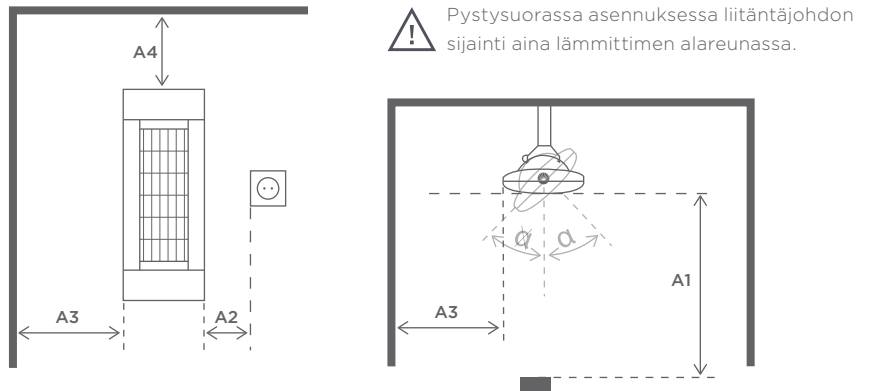

## Mitat

<b>L</b>	Pituus:	520 mm
<b>B</b>	Leveys:	200 mm
<b>H</b>	Korkeus:	92 mm
<b>H1</b>	Korkeus H1:	139 mm
<b>H2</b>	Kokonaiskorkeus H2:	231 mm
<b>H3</b>	Korkeus H3:	127 mm
<b>H4</b>	Kokonaiskorkeus H4	186 mm
	Kulmansäätö:	+/- 45°

## Seinäkiinnitys

<b>A1:</b> Etäisyys vaikutusalueella	700 mm
<b>A2:</b> Etäisyys pistorasiaan	100 mm
<b>A3:</b> Etäisyys seinään	300 mm
<b>A4:</b> Etäisyys kattoon	300 mm
<b>Kulmansäätö:</b>	+/-45°

**Suosittelun  
asennuskorkeus:** 1,8-2,2 metriä

## Kattokiinnitys

<b>A1:</b> Etäisyys vaikutusalueella	700 mm
<b>A2:</b> Etäisyys pistorasiaan	100 mm
<b>A3:</b> Etäisyys seinään	300 mm
<b>A4:</b> Etäisyys kattoon	300 mm
<b>Kulmansäätö:</b>	+/-45°

**Suosittelun  
asennuskorkeus:** 1,8-2,2 metriä