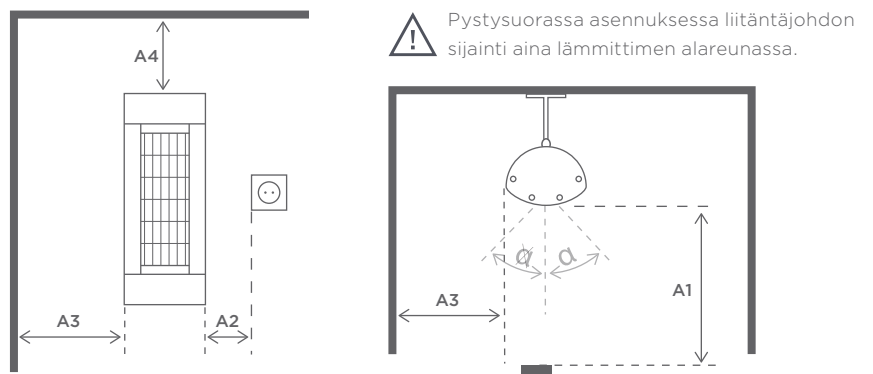

# ASENNUS

Solamagic BASIC<sup>+</sup> 2000  
voidaan asentaa seinälle tai kattoon

## Seinäkiinnitys

<b>A1:</b> Etäisyys vaikutusalueella	700 mm
<b>A2:</b> Etäisyys pistorasiaan	100 mm
<b>A3:</b> Etäisyys seinään	350 mm
<b>A4:</b> Etäisyys kattoon	300 mm
<b>Kulmansäätö:</b>	+/-30°

**Suosittelun  
asennuskorkeus:** 1,7-2,3 metriä

## Kattokiinnitys

<b>A1:</b> Etäisyys vaikutusalueella	700 mm
<b>A2:</b> Etäisyys pistorasiaan	100 mm
<b>A3:</b> Etäisyys seinään	350 mm
<b>A4:</b> Etäisyys kattoon	300 mm
<b>Kulmansäätö:</b>	+/-30°

**Suosittelun  
asennuskorkeus:** 1,7-2,3 metriä