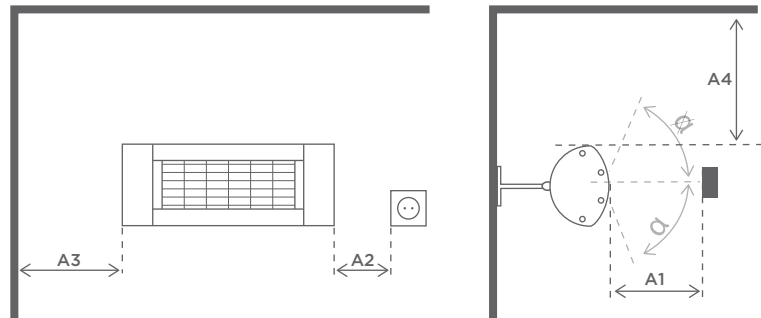

ASENNUS

Solamagic BASIC⁺ 2000
voidaan asentaa seinälle tai kattoon

Seinäkiinnitys

A1: Etäisyys vaikutusalueella	700 mm
A2: Etäisyys pistorasiaan	100 mm
A3: Etäisyys seinään	350 mm
A4: Etäisyys kattoon	300 mm
Kulmansäätö:	+/-30°

**Suosittelun
asennuskorkeus:** 1,7-2,3 metriä