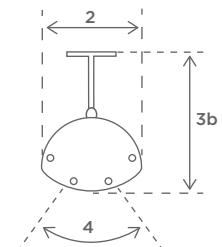

## Mitat

1a	Pituus:	444 mm
2	Leveys:	144 mm
3a	Korkeus:	110 mm
3b	Kokonaiskorkeus:	230 mm
4	Kulmansäätö:	+/- 30°