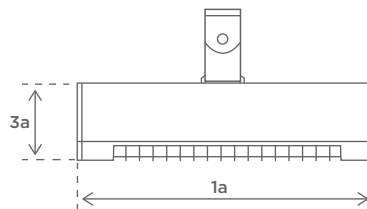

## Mitat

1a	Pituus:	444 mm
2	Leveys:	144 mm
3a	Korkeus:	110 mm
3b	Kokonaiskorkeus:	230 mm
4	Kulmansäätö:	+/- 30°